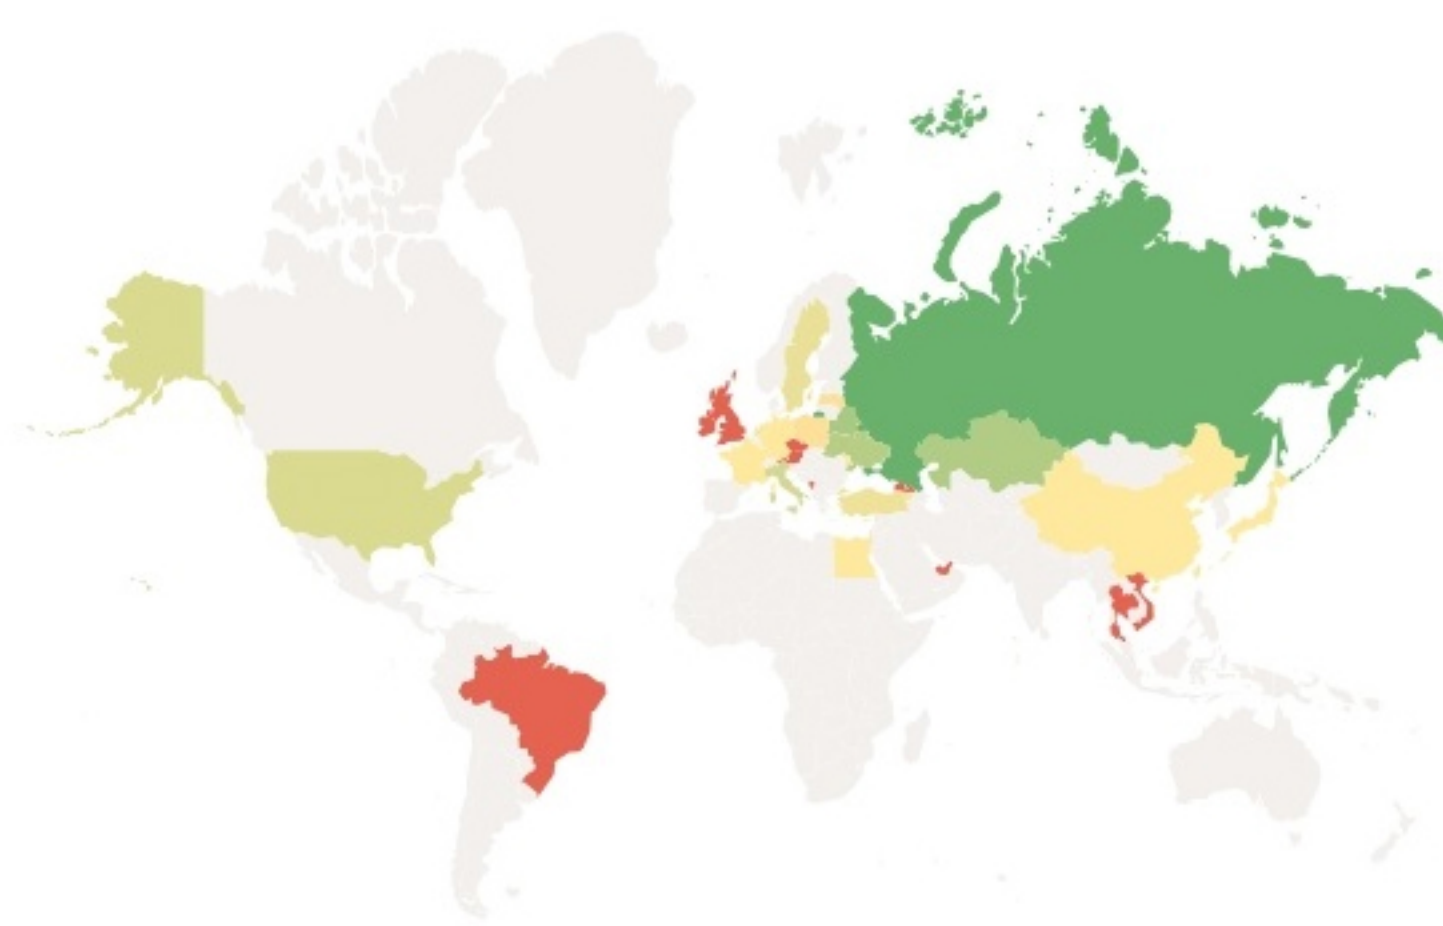

1 час

РАЗМЕЩЕНИЕ БАННЕРА

## ГЕОГРАФИЯ ПОСЕТИТЕЛЕЙ ВЫСТАВКИ

76.6%

Россия

7.5%

Беларусь

4.5%

Украина

5.58%

Казахстан