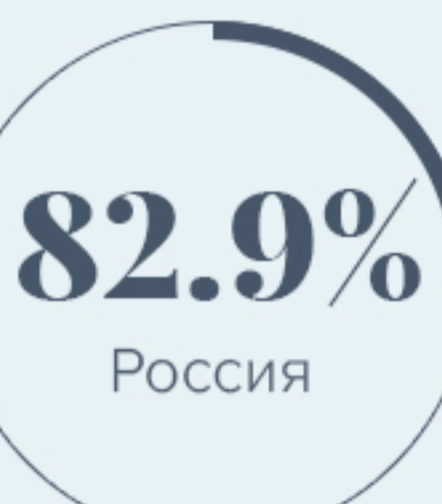

ГЕОГРАФИЯ ПОСЕТИТЕЛЕЙ ВЫСТАВКИ