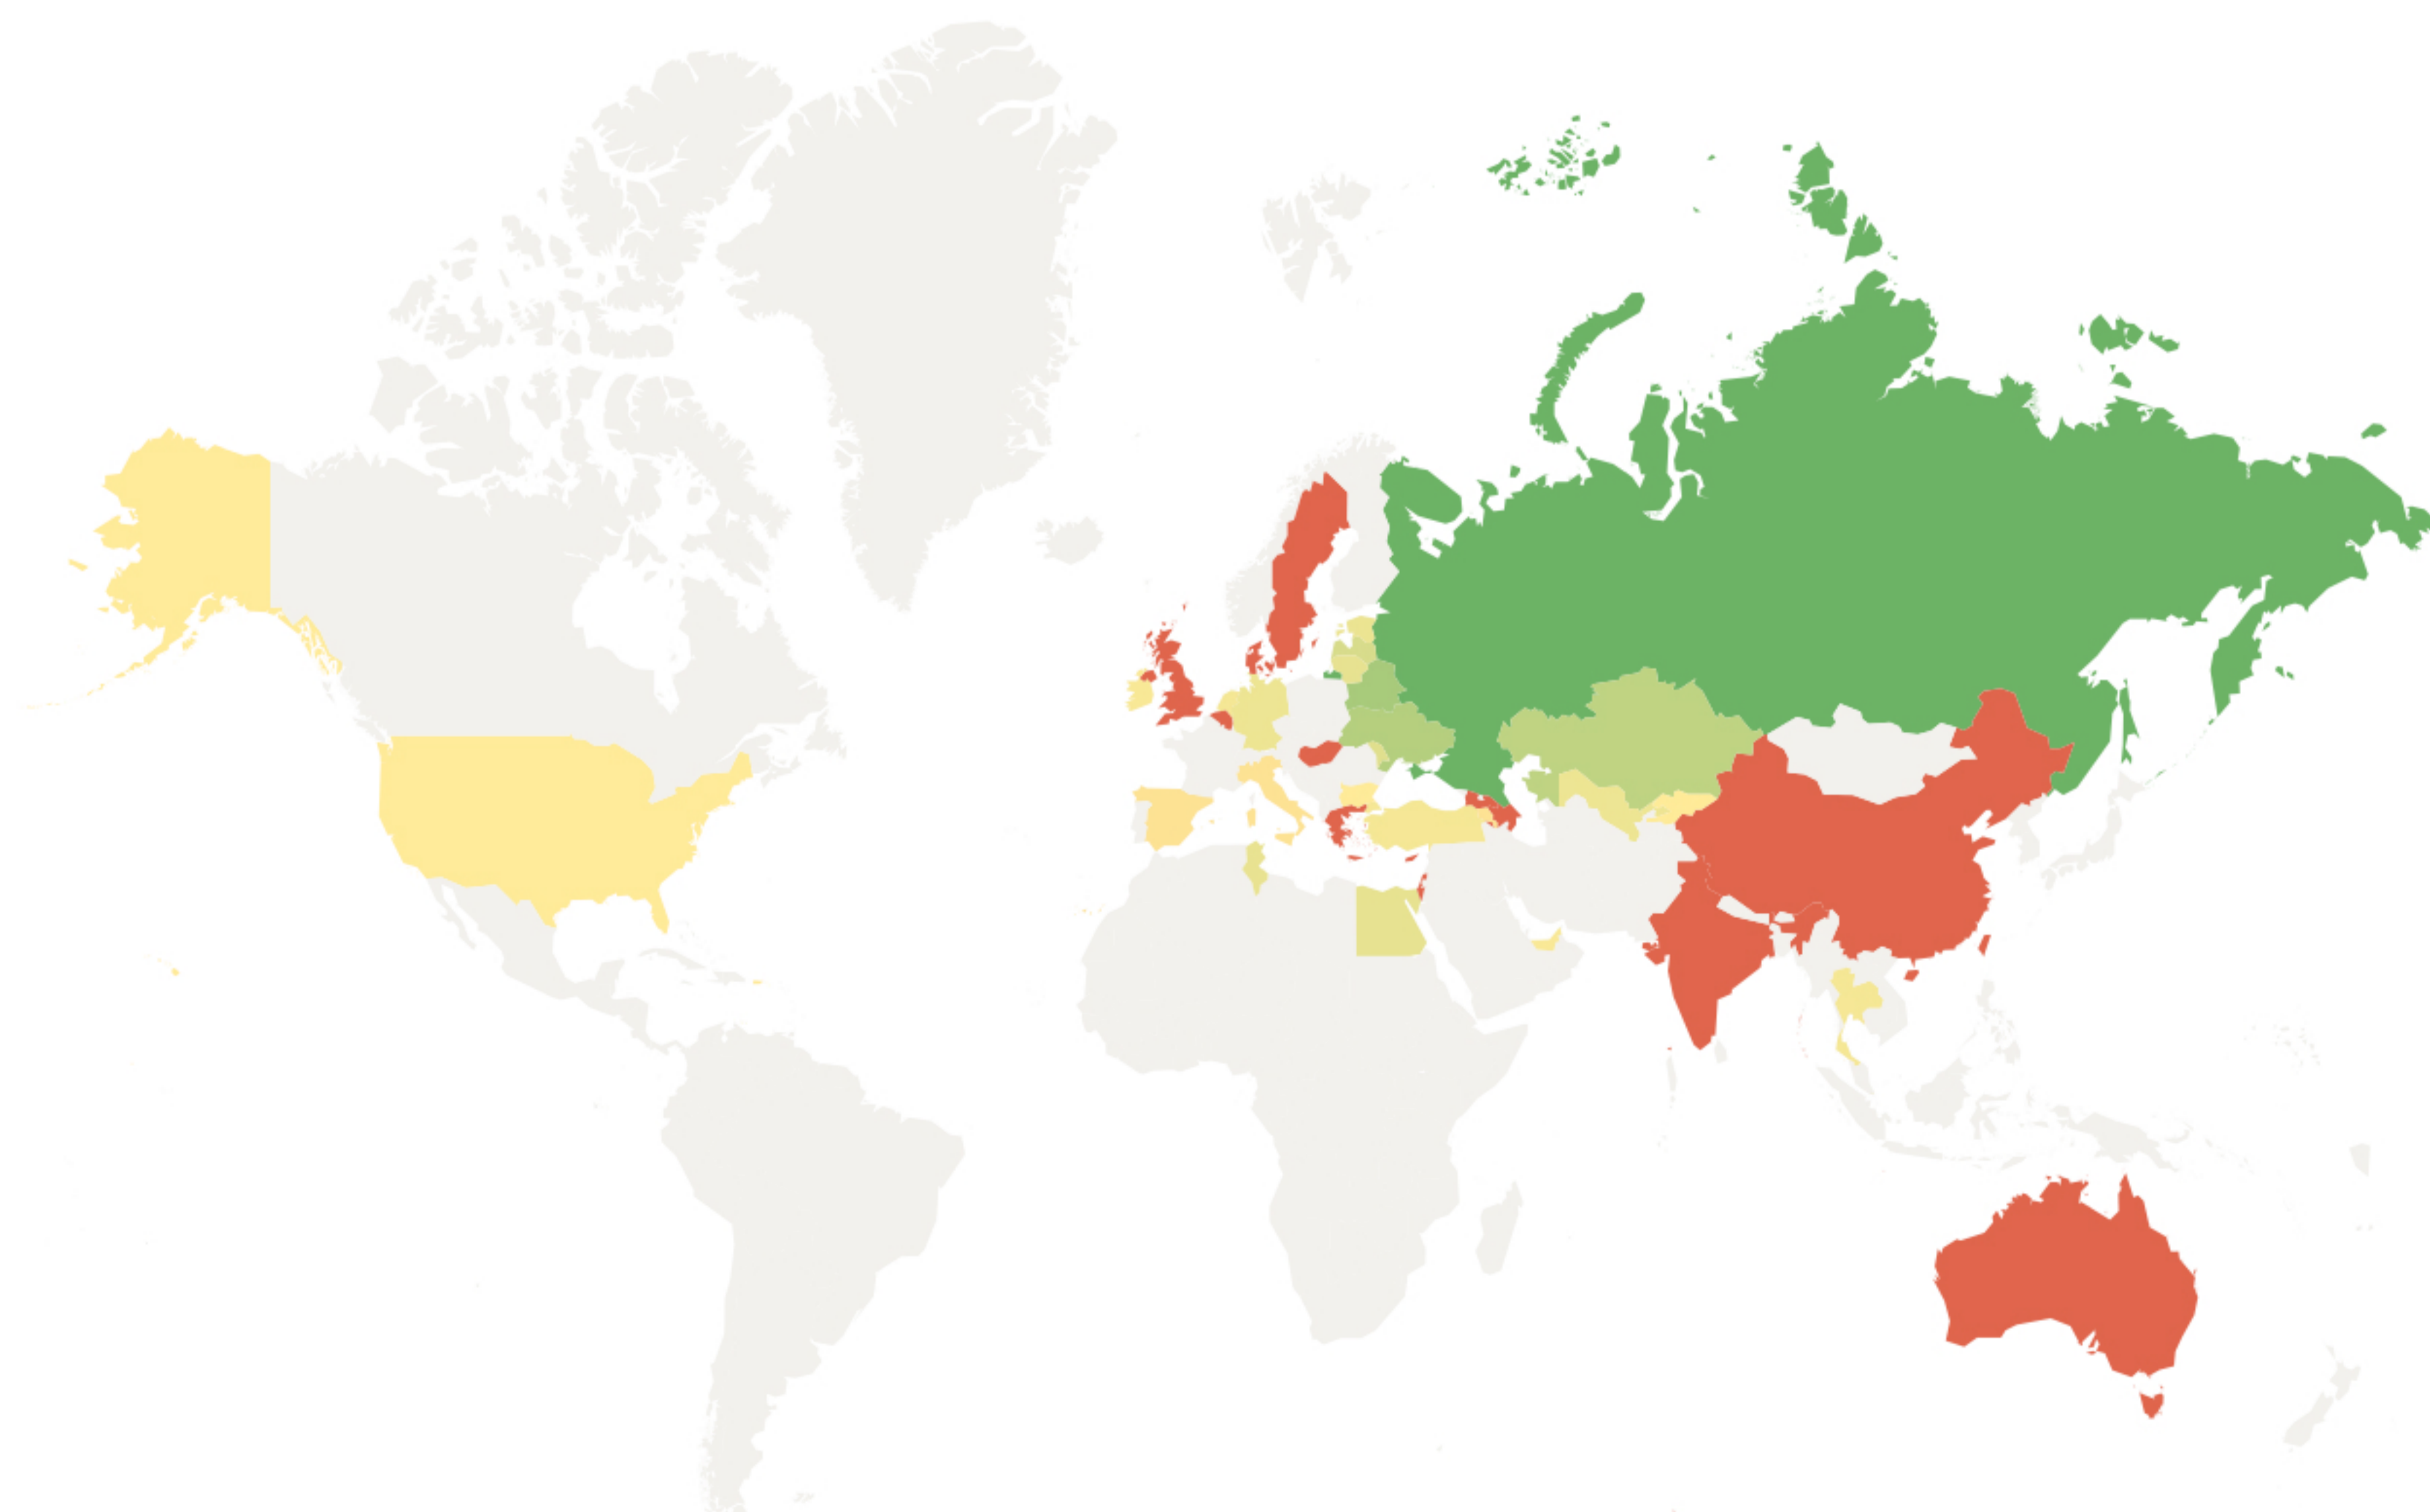

**1 час**

РАЗМЕЩЕНИЕ БАННЕРА

## ГЕОГРАФИЯ ПОСЕТИТЕЛЕЙ ВЫСТАВКИ

**0.64%**

Германия

**0.64%**

Молдова

**0.51%**

Латвия

**0.51%**

Тунис

**0.38%**

Великобритания

**0.38%**

Эстония

**0.26%**

Египет

**0.26%**

Польша